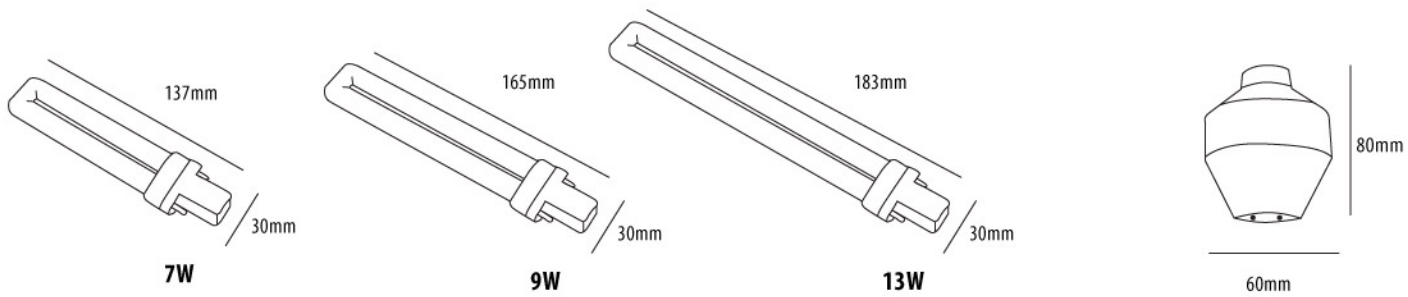

ADAPTADOR

7W, 9W Y 13W

Ahorrador Megamex	Sustituye
7W	→ 25W INC.
9W	→ 40W INC.
13W	→ 65W INC.

Modelo	Watts	Volts
A7	7W	127V - 220V
A9	9W	127V - 220V
A13	13W	127V - 220V

- Reactor encapsulado, (REPOX[®]) único en el mundo con esta característica
- Cuerpo de ABS
- Casquillo de latón E26 o cable de 50 cm (evita el uso de soquet)
- Logotipo del cliente sin costo extra
- Larga vida útil
- Incluye tubo PL de luz 2700°K (luz ideal para avicultura)
- Bajo costo de instalación
- Ahorrador de energía de larga vida más de 10 años