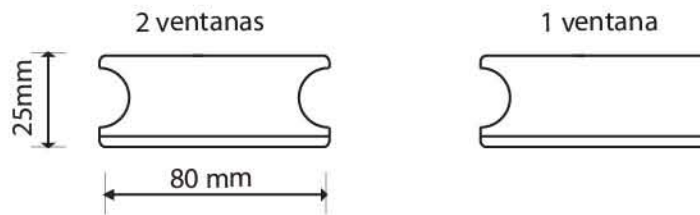

BL
Brakets de LED's

NUEVO

Disponible:
1 y 2
ventanas

Modelo	Watts	Volts	Cantidad de LEDS	
BL	1W	127 V	12 pzas.	60°

- 12 LEDs super brillantes tipo DIP de 5mm
- Disponible en 2 700 K, 6 400 K y azul
- Carcasa de aluminio maquinado
- Para sobreponer
- Aprueba de agua
- 50, 000 horas de vida
- Fácil de instalar
- Ideal para pasillo, encaminamiento, escaleras, etc..