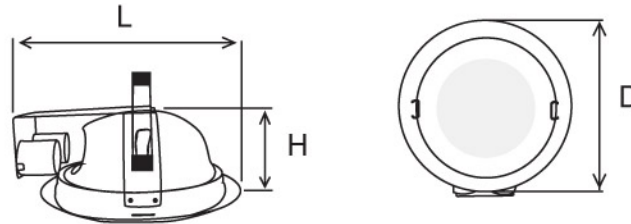

CE52

Empotrado Fluorescente

Tonos: Blanco, Satín

Modelo	Watts	Volts	Dimensiones (L x D x H mm)
CE52	2 x 20W	127V	235 x 220 x 100

- Carcasa de aluminio inyectado forma convexa
- Reflector acabado espejo brillante forma convexa
- Refractor de cristal plano transparente con detalle en frost
- Aro metálico disponible en color blanco, satín
- 2 ahorradores fluorescentes dobles (2U) de 20W, 6500°K (incluidos) disponibles en luz cálida
- Base E26
- Luminario de alta eficiencia y bajo consumo
- Sistema para empotrar incluido
- Fácil de instalar