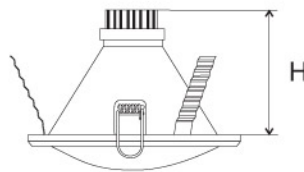

CE7

Empotrado Fluorescente

Tonos: Blanco, Satín

Modelo	Watts	Volts	Dimensiones (D x H mm)
CE7	15W	127V	170 x 78

BOTE INTEGRAL 8CM

- Carcasa de policarbonato forma cono
- Reflector acabado espejo brillante forma cónico
- Refractor de cristal curvo facetado
- Aro metálico disponible en color blanco, satín
- Ahorrador fluorescente helicoidal 15W, 4100°K (incluido) disponible en luz cálida
- Base E26
- Luminario de alta eficiencia y bajo consumo
- La más compacta del mercado
- Sistema para empotrar incluido
- Fácil de instalar