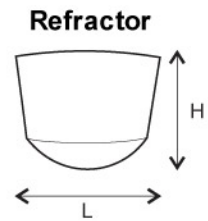

CIII

Reproductoras en Iniciación

Modelo	Watts	Volts	Dimensiones (L x H mm)	Carcasa (L x H mm)	Reflector (D mm)	Refractor (L x H mm)
CIII	70W, 100W y 150W	127V - 220V	360 x 455	360 x 140	315	315 x 240

- Ahorre hasta un 75% en consumo eléctrico
- Resistente al agua, polvo y amoníaco
- 100% acero y aluminio
- El más bajo costo de instalación y mantenimiento
- La fuente de luz más eficiente que existe
- Más de 10 años de vida útil
- Garantía Megamex