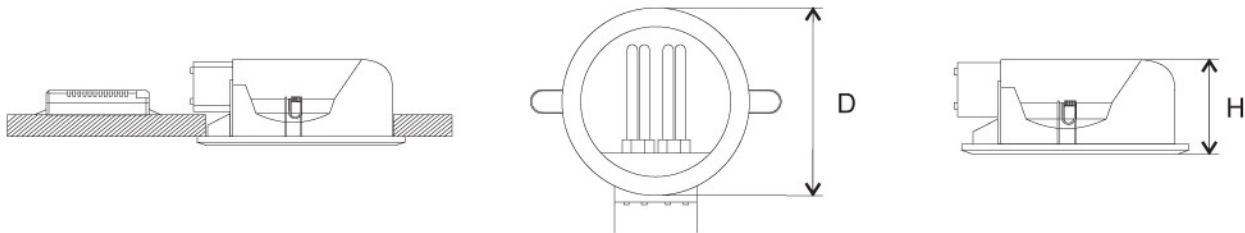

E52

Empotrado Fluorescente

Tonos: Blanco, Satín

Modelo	Watts	Volts	Dimensiones (D x H mm)
E52	2 x 26W	127V	215 x 80

- Carcasa de policarbonato con clips integrados
- Reflector acabado espejo brillante
- Refractor de cristal plano transparente con detalle en frost
- Aro metálico disponible en color blanco y satín
- Con balastro electrónico de encendido instantáneo 30,000 horas de vida
- 2 ahorradores fluorescentes dobles (2U) de 26W, 6500°K (incluidos) disponibles en luz cálida
- Base PLC G24q-1
- Luminario de alta eficiencia y bajo consumo
- Sistema para empotrar incluido
- Fácil de instalar