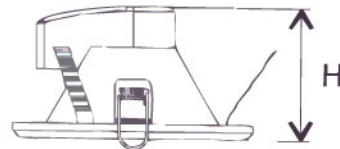

E7

Empotrado Fluorescente

Tonos: Blanco, Satín, Grafito

Modelo	Watts	Volts	Dimensiones (D x H mm)
E7	13W	127V	162 x 78

BOTE INTEGRAL 8 CM

- Carcasa de policarbonato forma cono
- Reflector acabado espejo brillante forma cónico
- Refractor de cristal curvo con detalle en frost
- Aro metálico disponible en color satín, blanco y grafito
- Ahorrador fluorescente helicoidal 13W, 4100°K (incluido) disponible en luz cálida
- Base GU-10
- Luminario de alta eficiencia y bajo consumo
- Sistema para empotrar incluido
- Fácil de instalar