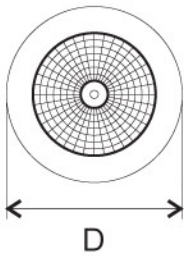

EF

Empotrado Fijo

Tonos: Blanco, Negro, Satín y Oro

Modelo	Watts	Volts	Dimensiones (D x H mm)
EF	20W/50W	12V/127V	80 x 35

- Carcasa de Acero
- Pintura Electrostática
- Clips de Sujeción con Resortes Acerados
- Portalámparas de Porcelana Multi Voltaje para MR16 (Dicroico)
- No incluye foco