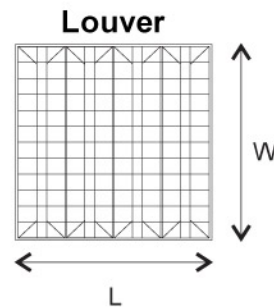

# G1

## Gabinete Fluorescente

T5

Modelo	Watts	Dimensiones (L x W x H mm)	Louver (L x W mm)
G1	4 x 14W	605 x 600 x 70	577 x 57

- Louver parabólico tipo americano 100% aluminio
- Reflector de aluminio EVER BRIGHT
- Balastro electrónico encendido instantáneo 30,000 horas de vida
- Portalámpara media vuelta para T5
- Lámpara t5 6500°K (disponible en 3000°K)
- Luminario de alta eficiencia y bajo consumo
- Sistema de fijación especial para sobreponer, suspender y empotrar en plafón
- Fácil de instalar