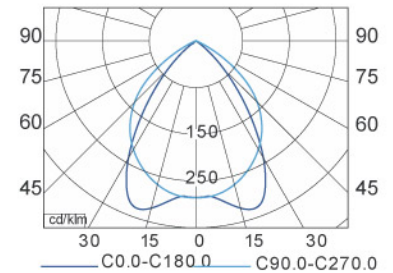

## Gabinete Fluorescente

T5

Modelo	Watts	Dimensiones (L x W x H mm)	Louver (L x W mm)
G1	4 x 14W	605 x 600 x 70	577 x 57

- Louver parabólico tipo americano 100% aluminio
- Reflector de aluminio EVER BRIGHT
- Balastro electrónico encendido instantáneo 30,000 horas de vida
- Portalámpara media vuelta para T5
- Lámpara t5 6500°K (disponible en 3000°K)
- Luminario de alta eficiencia y bajo consumo
- Sistema de fijación especial para sobreponer, suspender y empotrar en plafón
- Fácil de instalar