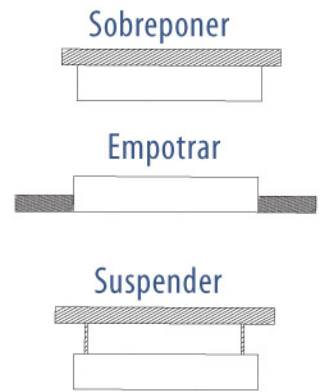

G7

Gabinete Fluorescente

Modelo	Watts	Dimensiones (L x W x H mm)	Louwer (L x W mm)
G7	4 x 54W	1200 x 600 x 70	1170 x 70

- Ideal para dobles y triples alturas, almacenes, industrias, etc..
- Encendido opcional de tubos combinados o por pares
- Con sistema de balastro independientes para 1 ó 2 circuitos. obtenga un 50% ó 100% de luz de acuerdo a sus necesidades, logrando un ahorro de energía único que solo megamex le ofrece
- Louver parabólico tipo americano 100% aluminio
- Reflector de aluminio EVER BRIGHT
- Balastro electrónico encendido instantáneo 30,000 horas de vida
- Portalámpara media vuelta para T5
- Lámpara t5 6500°K (disponible en 3000°K)
- Luminario de alta eficiencia y bajo consumo
- Sistema de fijación especial para sobreponer, suspender y empotrar en plafón
- Fácil de instalar