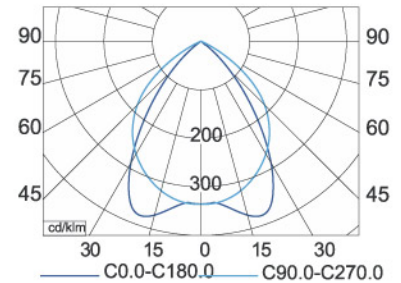

G7

Gabinete Fluorescente

Modelo	Watts	Dimensiones (L x W x H mm)	Louwer (L x W mm)
G7	4 x 54W	1200 x 600 x 70	1170 x 70

- Ideal para dobles y triples alturas, almacenes, industrias, etc..
- Encendido opcional de tubos combinados o por pares
- Con sistema de balastro independientes para 1 ó 2 circuitos. obtenga un 50% ó 100% de luz de acuerdo a sus necesidades, logrando un ahorro de energía único que solo megamex le ofrece
- Louver parabólico tipo americano 100% aluminio
- Reflector de aluminio EVER BRIGHT
- Balastro electrónico encendido instantáneo 30,000 horas de vida
- Portalámpara media vuelta para T5
- Lámpara t5 6500°K (disponible en 3000°K)
- Luminario de alta eficiencia y bajo consumo
- Sistema de fijación especial para sobreponer, suspender y empotrar en plafón
- Fácil de instalar