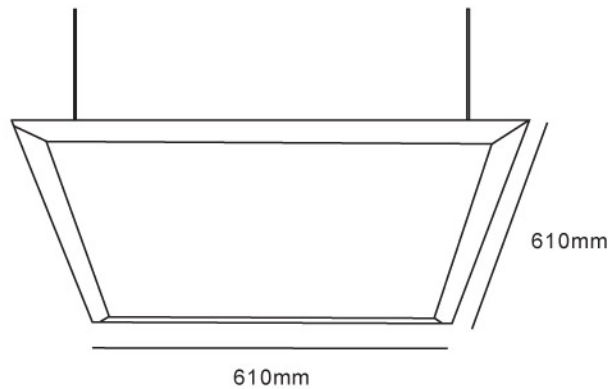

GLED1

Gabinete de LEDS

NUEVO

Modelo	Watts	Volts	Cantidad de LEDS	Luxes a 2 mts	IP
GLED1	45W	90 V - 260 V	224 pzas.	172 lx	IP20

- LED's Súper brillantes
- Carcasa de 100% de aluminio
- Pintura electrostática
- Únicamente 10 mm de espesor
- Luz totalmente homogénea
- Disponible en blanco
- Clips de sujeción con resorte acerados
- Incluye driver multivoltaje capaz de manejar corriente desde 90V hasta 260V