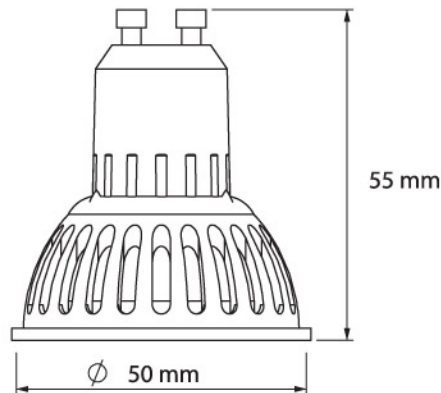

GULED5

Lámpara de LEDS

NUEVO

Modelo	Watts	Volts	Cantidad de LEDS	
GULED5	5W	90V - 260V	3 pzas.	80°

- Multivoltaje 90V -260V AC 50/60Hz
- Disponible en 2700°K, 6500°K, azul
- Base GU10
- Luz sin calor
- Más de 50, 000 horas de vida
- Dura 50 veces más que un dicrico
- Se puede utilizar en cualquier luminaria para GU10 regular ahorrando hasta un 80% de consumo
- Lista para utilizarse, sólo conecte y encienda
- Disponible también en entrada MR16