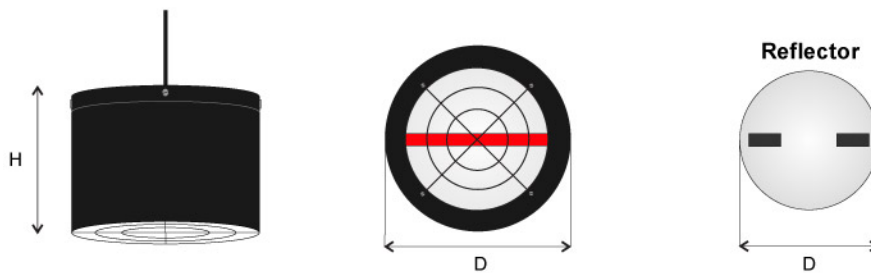

# L175

Calentador Especial para Lechonerías

Doble potencia  
40% y 100%

Modelo	Watts	Volts	Dimensiones (L x H mm)	Reflector (Dmm)
L175	100 / 175 / 200W	127V - 220V	100 x 170	138

- Ahorrador de energía, soporta diversos watajes
- Aluminio anodizado
- Rejilla protectora
- Cuarzo infrarrojo reemplazable
- Para uso rudo
- Garantía Megamex