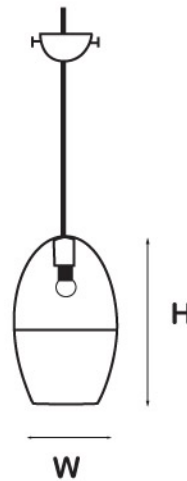

LDO

Luminario Decorativo

Tonos: Negro y Satín

Modelo	Watts	Volts	Dimensiones (D x H mm)
LDO	60W	127V	250 x 350

- Cuerpo de aluminio forma de oval
- Socket E26 para lámpara incandescente o ahorrador de energía
- Sistema de fijación incluido para suspender de 80 cm
- Altura ajustable
- Fácil de instalar
- Ideal para el hogar, restaurantes, hoteles, oficinas, etc.