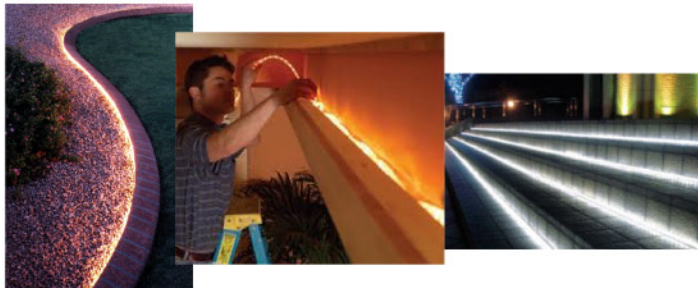

## LS

Cintilla luminosa de LED's

**NUEVO**

Empaque  
resistente y práctico

Modelo	Watts	Volts	Cantidad de LEDS	Rollo
LS	4.5 W / 1 mt	127 V $\pm$ 15%	30 pzas. / 50 cm	10 mts

- Rollo de 10 mts
- LED's ultra brillantes
- Aprueba de agua IP65 (waterproof)
- Resistente a picos de voltaje
- 100% flexible
- Tonos: Blanca, Cálida y Multicolor
- LED tipo SMD 3528
- Contiene rectificador
- Corte estratégico cada 50cm
- Delgada, elegante y discreta
- 50, 000 horas de vida
- Fácil de instalar
- Cada rollo Incluye: 2 cable de conexión, 10 clips de sujeción, 2 tapas finales y 2 interconectores
- Todos los accesorios se vende por separado