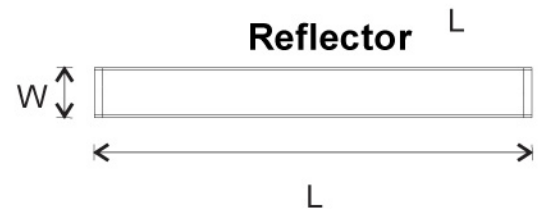

# M14-M28-M54

Luminario de Aluminio  
1 x T5

T5

Modelo	Watts	Volts	Dimensiones (L x W x H mm)	Reflector (L x W mm)
M14	14W	127V	570 x 70 x 40	570 x 70
M28	28W	127V	1173 x 70 x 35	1173 x 70
M54	54W	127V	1173 x 70 x 35	1173 x 70

- Cuerpo de aluminio ultra brillante con 2 alas
- Reflector de aluminio EVER BRIGHT
- Balastro electrónico encendido instantaneo 30,000 horas de vida
- Portalámpara media vuelta para T5
- Lámpara T5 6500°K (disponible en 3000°K)
- Luminario de alta eficiencia y bajo consumo
- Interconectable hasta 10 luminarias
- Para sobreponer ó suspender
- Sistema de fijación; para sobreponer (incluido) y para suspender (no incluido)
- Fácil de instalar