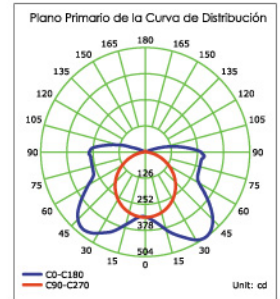

# M14-M28-M54

Luminario de Aluminio  
1 x T5

T5

Modelo	Watts	Volts	Dimensiones (L x W x H mm)	Reflector (L x W mm)
M14	14W	127V	570 x 70 x 40	570 x 70
M28	28W	127V	1173 x 70 x 35	1173 x 70
M54	54W	127V	1173 x 70 x 35	1173 x 70