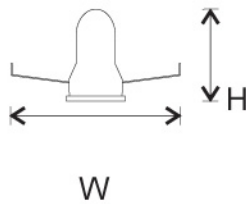

# M14-M28-M54

Luminario de Aluminio  
1 x T5

T5

Modelo	Watts	Volts	Dimensiones (L x W x H mm)	Reflector (L x W mm)
M14	14W	127V	570 x 70 x 40	570 x 70
M28	28W	127V	1173 x 70 x 35	1173 x 70
M54	54W	127V	1173 x 70 x 35	1173 x 70

- Cuerpo de aluminio ultra brillante con 2 alas
- Reflector de aluminio EVER BRIGHT
- Balastro electrónico encendido instantaneo 30,000 horas de vida
- Portalámpara media vuelta para T5
- Lámpara T5 6500°K (disponible en 3000°K)
- Luminario de alta eficiencia y bajo consumo
- Interconectable hasta 10 luminarias
- Para sobreponer ó suspender
- Sistema de fijación; para sobreponer (incluido) y para suspender (no incluido)
- Fácil de instalar