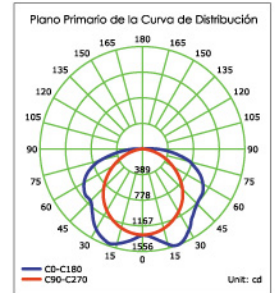

M214-M228-M254

Luminario de Aluminio
2 x T5

T5

Modelo	Watts	Volts	Dimensiones (L x W x H mm)	Reflector (L x W mm)
M214	2 x 14W	127V	570 x 126 x 40	570 x 70
M228	2 x 28W	127V	1173 x 126 x 40	1173 x 70
M254	2 x 54W	127V	1173 x 126 x 40	1173 x 70