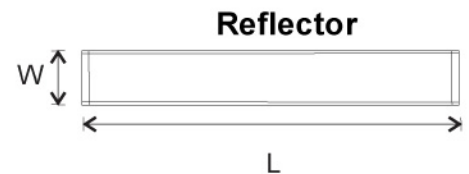

M214-M228-M254

Luminario de Aluminio
2 x T5

T5

Modelo	Watts	Volts	Dimensiones (L x W x H mm)	Reflector (L x W mm)
M214	2 x 14W	127V	570 x 126 x 40	570 x 70
M228	2 x 28W	127V	1173 x 126 x 40	1173 x 70
M254	2 x 54W	127V	1173 x 126 x 40	1173 x 70

- Cuerpo de aluminio ultra brillante con 2 alas
- Reflector de aluminio EVER BRIGHT
- Balastro electrónico encendido instantaneo 30,000 horas de vida
- Portalámpara media vuelta para T5
- Lámpara T5 6500°K (disponible en 3000°K)
- Luminario de alta eficiencia y bajo consumo
- Interconectable hasta 10 luminarias
- Para sobreponer ó suspender
- Sistema de fijación; para sobreponer (incluido) y para suspender (no incluido)
- Fácil de instalar