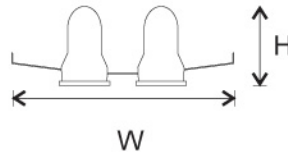

M214-M228-M254

Luminario de Aluminio
2 x T5

T5

Modelo	Watts	Volts	Dimensiones (L x W x H mm)	Reflector (L x W mm)
M214	2 x 14W	127V	570 x 126 x 40	570 x 70
M228	2 x 28W	127V	1173 x 126 x 40	1173 x 70
M254	2 x 54W	127V	1173 x 126 x 40	1173 x 70

- Cuerpo de aluminio ultra brillante con 2 alas
- Reflector de aluminio EVER BRIGHT
- Balastro electrónico encendido instantaneo 30,000 horas de vida
- Portalámpara media vuelta para T5
- Lámpara T5 6500°K (disponible en 3000°K)
- Luminario de alta eficiencia y bajo consumo
- Interconectable hasta 10 luminarias
- Para sobreponer ó suspender
- Sistema de fijación; para sobreponer (incluido) y para suspender (no incluido)
- Fácil de instalar