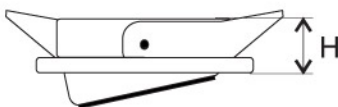

MCDG

Minican Dirigle

Tonos: Blanco, Negro y Satín

Modelo	Watts	Volts	Dimensiones (D x H mm)
MCDG	20W	12V/127V	68 x 26

- Carcasa de acero
- Reflector de aluminio troquelado, forma cóncava, acabado brillante
- Refractor de cristal termotemplado, acabado frost
- Portalámparas de porcelana multi voltaje
- Sistema de fijación incluido
- Para empotrar
- Fácil de instalar