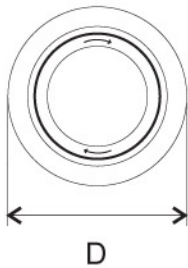

## Minican con Giro

Tonos: Blanco, Negro y Satín

Modelo	Watts	Volts	Dimensiones (D x H mm)	Dimensiones 2 (D x H2 mm)
MGG	20W	12V/127V	71 x 25	71 x 15

- Carcasa de acero dirigible
- Reflector de aluminio troquelado, forma cóncava , acabado brillante
- Refractor de cristal termotemplado, acabado frost
- Portalámparas de porcelana multi voltaje
- Sistema de fijación incluido
- Para empotrar o sobreponer
- Fácil de instalar