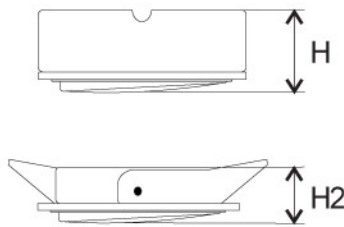

## Minican con Giro

Tonos: Blanco, Negro y Satín

Modelo	Watts	Volts	Dimensiones (D x H mm)	Dimensiones 2 (D x H2 mm)
MGG	20W	12V/127V	71 x 25	71 x 15

- Carcasa de acero dirigible
- Reflector de aluminio troquelado, forma cóncava , acabado brillante
- Refractor de cristal termotemplado, acabado frost
- Portalámparas de porcelana multi voltaje
- Sistema de fijación incluido
- Para empotrar o sobreponer
- Fácil de instalar