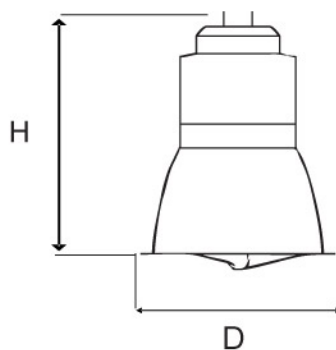

MR16

Ahorrador de Energía

Disponible en luz:
Cálida, Día y Fría

Modelo	Watts	Dimensiones (D x H mm)
MR16	11W	48 x 63

- Ilumine esos espacios pequeños con una luz intensa y sin calor
- Disponible en luz cálida, día y fría
- Lista para utilizarse, sólo conecte y encienda
- Mega compacta de 6 cm
- Tiempo de vida 10,000 horas de vida
- Ahorrador de energía