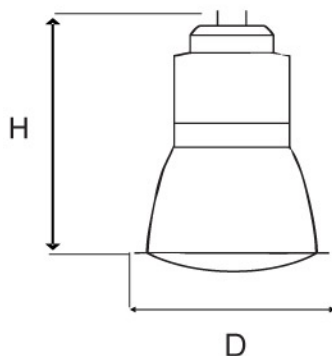

MRC

Ahorrador de Energía

Disponible en luz:
Cálida y Fría

Modelo	Watts	Dimensiones (D x H mm)
MRC	11W	48 x 63

- Encapsulado en cristal termotemplado
- Cubierta de cristal primastico
- Campana de aluminio y base de policarbonato
- Disponible en luz cálida, y fría
- Lista para utilizarse, sólo conecte y encienda
- Mega compacta de 6 cm
- Tiempo de vida 10,000 horas de vida
- Ahorrador de energía