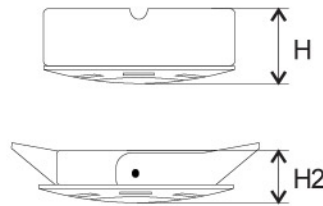

MXG

Minican Domux

Tonos: Blanco, Negro y Satín

Modelo	Watts	Volts	Dimensiones (D x H mm)	Dimensiones 2 (D x H2 mm)
MXG	20W	12V/127V	75 x 25	75 x 15

- Carcasa de acero
- Reflector de aluminio troquelado, forma cóncava, acabado brillante
- Refractor de cristal termotemplado, acabado frost
- Portalámparas de porcelana multi voltaje
- Sistema de fijación incluido
- Para empotra o sobreponer
- Fácil de instalar