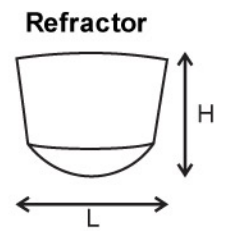

RIII

Reproductoras Pesadas o Ligeras

Modelo	Watts	Volts	Dimensiones (L x H mm)	Carcasa (L x H mm)	Reflector (D mm)	Refractor (L x H mm)
RIII	70W,100W y 150W	127V - 220V	315 x 350	315 x 110	315	315 x 240