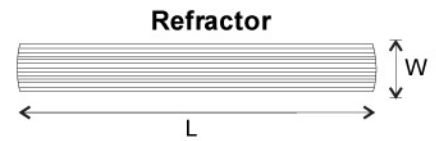

S214-S228-S254

Línea Slim

T5

Modelo	Watts	Volts	Dimensiones (L x W x H mm)	Reflector (L x W mm)	Refractor (L x W mm)
S214	2 x 14W	127V	640 x 105 x 40	510 x 55	510 x 75
S228	2 x 28W	127V	1247 x 105 x 40	1110 x 55	1110 x 75
S254	2 x 54W	127V	1247 x 105 x 40	1110 x 55	1110 x 75

- Carcasa de aluminio tipo canal, tapas laterales de polipropileno
- Reflector de aluminio, forma cóncavo, color blanco ó satín, acabado brillante
- Refractor de acrílico, tipo envolvente, semitransparente
- Con balastro electrónico de encendido instantáneo 30,000 horas de vida
- Disponible en color blanco y satín
- Lámpara de alta eficiencia y bajo consumo
- Para sobreponer ó suspender
- Sistema de fijación incluido (para sobreponer)
- Fácil de instalar