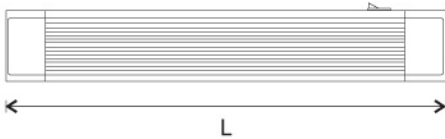

S214-S228-S254

Línea Slim

T5

Modelo	Watts	Volts	Dimensiones (L x W x H mm)	Reflector (L x W mm)	Refractor (L x W mm)
S214	2 x 14W	127V	640 x 105 x 40	510 x 55	510 x 75
S228	2 x 28W	127V	1247 x 105 x 40	1110 x 55	1110 x 75
S254	2 x 54W	127V	1247 x 105 x 40	1110 x 55	1110 x 75

- Carcasa de aluminio tipo canal, tapas laterales de polipropileno
- Reflector de aluminio, forma cóncavo, color blanco ó satín, acabado brillante
- Refractor de acrílico, tipo envolvente, semitransparente
- Con balastro electrónico de encendido instantáneo 30,000 horas de vida
- Disponible en color blanco y satín
- Lámpara de alta eficiencia y bajo consumo
- Para sobreponer ó suspender
- Sistema de fijación incluido (para sobreponer)
- Fácil de instalar