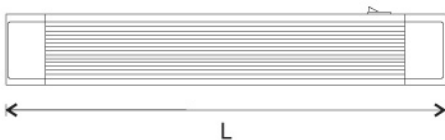

S240

Línea Slim

T8

Modelo	Watts	Volts	Dimensiones (L x W x H mm)	Reflector (L x W mm)	Refractor (L x W mm)
S240	2 x 36W	127V	1247 x 105 x 40	1129 x 50	1140 x 77

- Carcasa de aluminio tipo canal, tapas laterales de polipropileno
- Reflector de aluminio, forma cóncavo, color blanco ó satín, acabado brillante
- Refractor de acrílico, tipo envolvente, semitransparente
- Balastro electrónico de encendido instantáneo 30,000 horas de vida
- Disponible en color blanco y satín
- Portalámpara base media vuelta para t8
- Lámpara de alta eficiencia y bajo consumo
- Para sobreponer ó suspender
- Sistema de fijación incluido (para sobreponer)
- Fácil de instalar