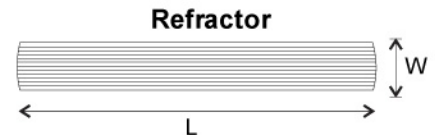

S240

Línea Slim

T8

Modelo	Watts	Volts	Dimensiones (L x W x H mm)	Reflector (L x W mm)	Refractor (L x W mm)
S240	2 x 36W	127V	1247 x 105 x 40	1129 x 50	1140 x 77

- Carcasa de aluminio tipo canal, tapas laterales de polipropileno
- Reflector de aluminio, forma cóncavo, color blanco ó satín, acabado brillante
- Refractor de acrílico, tipo envolvente, semitransparente
- Balastro electrónico de encendido instantáneo 30,000 horas de vida
- Disponible en color blanco y satín
- Portalámpara base media vuelta para t8
- Lámpara de alta eficiencia y bajo consumo
- Para sobreponer ó suspender
- Sistema de fijación incluido (para sobreponer)
- Fácil de instalar