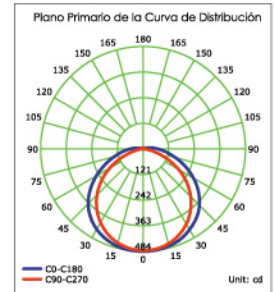

S240

Línea Slim

T8

Modelo	Watts	Volts	Dimensiones (L x W x H mm)	Reflector (L x W mm)	Refractor (L x W mm)
S240	2 x 36W	127V	1247 x 105 x 40	1129 x 50	1140 x 77

- Carcasa de aluminio tipo canal, tapas laterales de polipropileno
- Reflector de aluminio, forma cóncavo, color blanco ó satín, acabado brillante
- Refractor de acrílico, tipo envolvente, semitransparente
- Balastro electrónico de encendido instantáneo 30,000 horas de vida
- Disponible en color blanco y satín
- Portalámpara base media vuelta para t8
- Lámpara de alta eficiencia y bajo consumo
- Para sobreponer ó suspender
- Sistema de fijación incluido (para sobreponer)
- Fácil de instalar