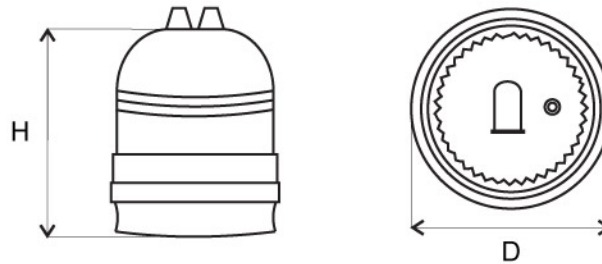

SEA

Socket Especial para Exteriores

Capacidad hasta 600W y 600V

Modelo	Dimensiones (Dx H mm)
SEA	40 x 45

- Socket especial para exteriores E26
- Capacidad hasta 600w / 600v
- Inyectado en una sola pieza
- Resistente al amoniaco y al agua
- Interior con alma de latón
- 20 años de vida útil
- Garantía Megamex