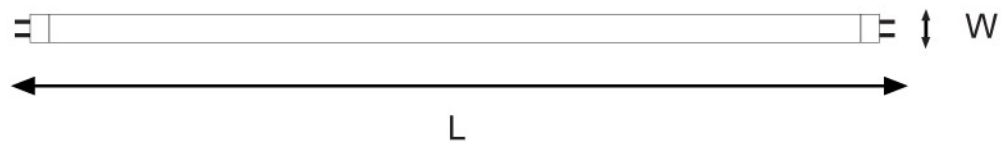

T8LED

Tubos de LEDS T8

NUEVO

Modelo	Watts	Cantidad de LEDS	Color de Temperatura	Dimensiones (L x W mm)
T8LED18	18W	288 LEDS	6000°K	1220 x 32
T8LED24	24W	384 LEDS	6000°K	1220 x 32

- Multivoltaje 65V - 285V
- LEDS tipo SMD
- Refractor de policarbonato
- Cuerpo de aluminio
- Disponible en luz fría
- Tiempo de vida 50,000 horas
- No necesita balastro
- Listos para utilizarse, sólo conecte y encienda
- Ahorradores de energía