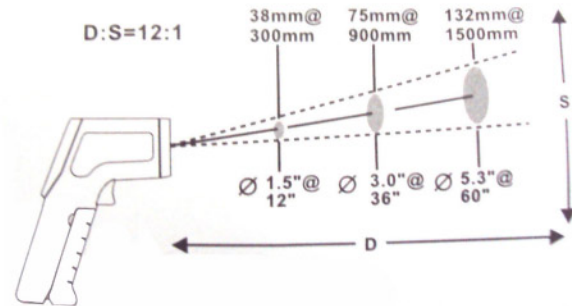

TD

Modelo	Dimensiones (L x H mm)
TD	81 x 155

- Línea económica
- Mira laser visible e invisible
- °C y °F
- Pantalla LCD
- Portable y ligero
- Guarda la máxima temperatura tomada
- Incluye batería tipo 9V (incluida)