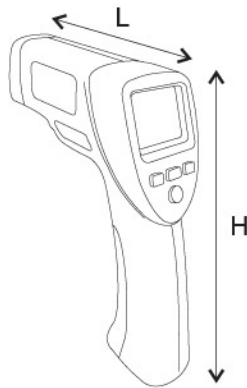

TDM

Modelo	Dimensiones (L x H mm)
TDM	115 x 190

- 20 puntos de memoria
- Fecha
- Apagado automático
- °C y °F
- Display vista nocturna
- Capacidad de -32°C hasta 530°C
- Incluye batería tipo E

Producto Certificado