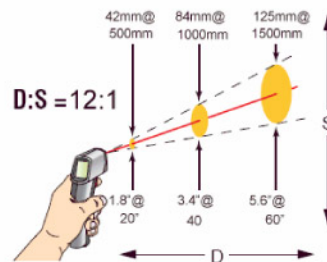

TDM

Modelo	Dimensiones (L x H mm)
TDM	115 x 190

- 20 puntos de memoria
- Fecha
- Apagado automático
- °C y °F
- Display vista nocturna
- Capacidad de -32°C hasta 530°C
- Incluye batería tipo E

Producto Certificado