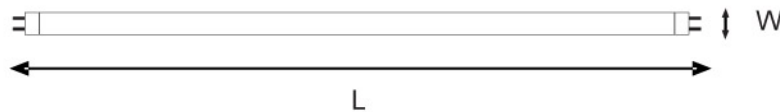

TUBOS T8

Ahorrador de Energía

T8

Disponible en luz:
Cálida, Día y Fría

Modelo	Watts	Dimensiones (L x W mm)
T815	15W	440 x 26
T817	17W	690 x 26
T830	30W	900 x 26
T832	32W	1200 x 26
T836	36W	1250 x 26

- Ilumine esos espacios con una luz intensa y sin calor
- Listos para utilizarse, sólo conecte y encienda
- Vida útil 10,000 hrs
- Ahorradores de energía