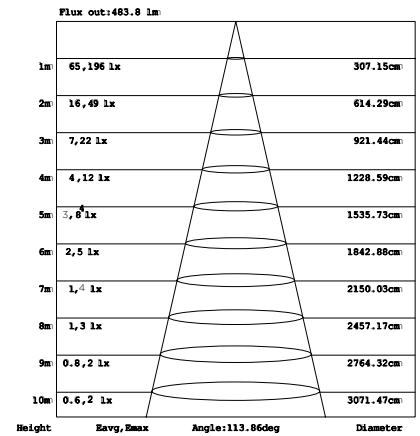

# EVERTUBE HO

Tubo T8 LED de alta eficiencia y larga vida,  
para uso industrial .

Producto:	Lámpara tubular de led
Descripción:	Tubo T8 de LED de alto flujo
Modelo:	EVERTUBE HO
Marca:	Illuminación Megamex
Flujo Luminoso:	2 340 lm
Temperatura de Color:	6 500 K
Ángulo de Haz:	360°
IRC:	80
Eficiencia:	130 lm/W
Tensión de Alimentación:	90 - 290 V~
Corriente:	0,20 - 0,06 A
Frecuencia:	50/60 Hz
Potencia:	18 W
Consumo de energía:	18 Wh
Factor de Potencia:	0.9
Vida media:	40 000 h
Temperatura Ambiente:	-20 a 40 °C
Humedad Relativa:	10 - 90%
Grado IP:	IP40
Uso:	Interiores
Garantía:	3 años
Material de Cuerpo:	Cristal
Color de Cuerpo:	Blanco
Tipo de base:	G13