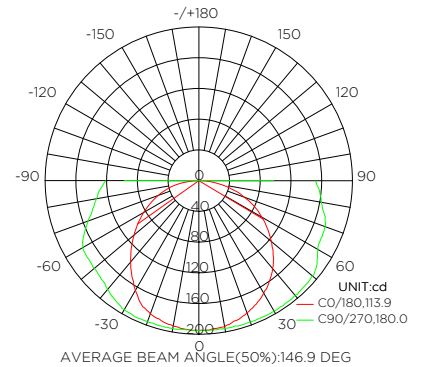

# EVERTUBE HO

Tubo T8 LED de alta eficiencia y larga vida,  
para uso industrial .

Producto:	Lámpara tubular de led
Descripción:	Tubo T8 de LED de alto flujo
Modelo:	EVERTUBE HO
Marca:	Illuminación Megamex
Flujo Luminoso:	2 340 lm
Temperatura de Color:	6 500 K
Ángulo de Haz:	360°
IRC:	80
Eficiencia:	130 lm/W
Tensión de Alimentación:	90 - 290 V~
Corriente:	0,20 - 0,06 A
Frecuencia:	50/60 Hz
Potencia:	18 W
Consumo de energía:	18 Wh
Factor de Potencia:	0.9
Vida media:	40 000 h
Temperatura Ambiente:	-20 a 40 °C
Humedad Relativa:	10 - 90%
Grado IP:	IP40
Uso:	Interiores
Garantía:	3 años
Material de Cuerpo:	Cristal
Color de Cuerpo:	Blanco
Tipo de base:	G13