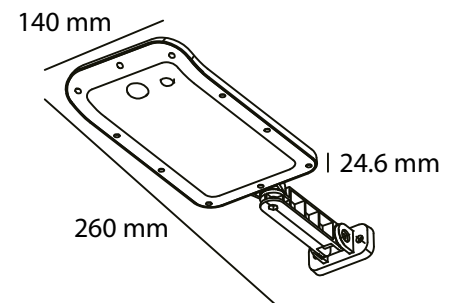

# STARLED I

Suburbana residencial de LED con control remoto, ángulo ajustable y 3 modos de funcionamiento ideal para exteriores.

Descripción:	Suburbana residencial de led con control remoto y ángulo ajustable
Modelo:	STARLED I
Flujo Luminoso:	500 lm
Temperatura de Color:	6 000 K
Ángulo de Haz:	120°
IRC:	>70
Carecterísticas eléctricas:	3.7 Vcc 3 Ah 3.5 W (energía solar)
Vida media:	20 000 Horas
Temperatura Ambiente:	-20 a 40 °C
Humedad Relativa:	10 - 90%
Grado IP:	IP65
Uso:	Exterior
Garantía:	2 años
Material de Cuerpo:	ABS
Dimensiones:	largo: 260 mm, Ancho: 140 mm, Altura: 24.6 mm