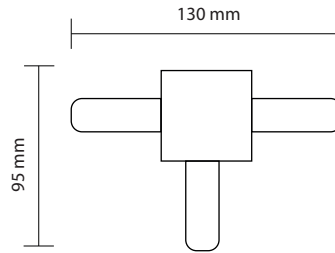

ACC-TRACK-E-T