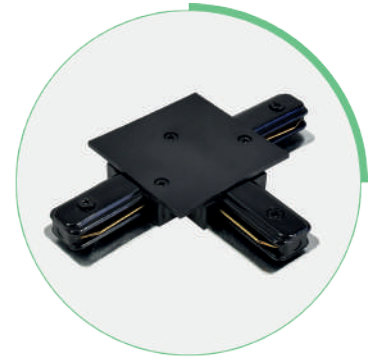

ACC-TRACK-E-T