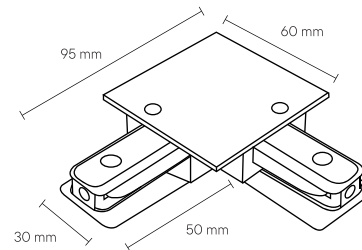

ACC-TRACK-E-L