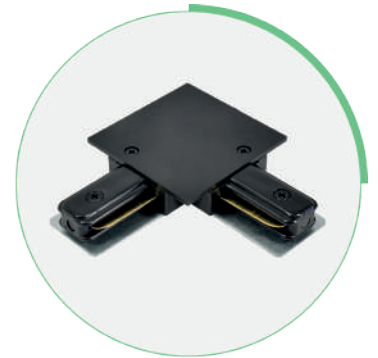

ACC-TRACK-E-L