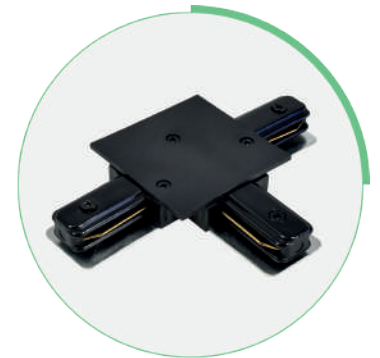

ACCESORIOS PARA CONEXIÓN TRACK-E

Accesorios de aluminio para riel de empotrar

Producto:	Accesorios de aluminio para empotrar
Descripción:	Accesorios tipo I, L y T para conectar rieles de empotrar
Modelo:	ACC-TRACK-E-I / -L / -T
Marca:	Iluminación Megamex
Tensión de Alimentación:	127 / 260 V~
Potencia máxima de carga:	80 W
Temperatura Ambiente:	0 a 40 °C
Humedad Relativa:	10 - 90%
Grado IP:	IP20
Uso:	Interior
Garantía:	1 año
Material de Cuerpo:	Aluminio
Color de Cuerpo:	Negro

ACC-TRACK-E-T