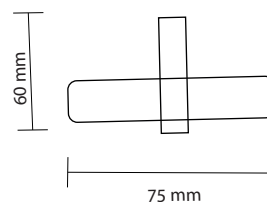

ACC-TRACK-E-I

Empotrar