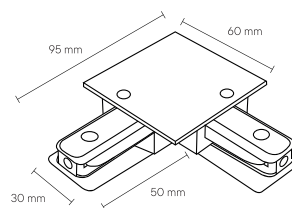

ACC-TRACK-E-L