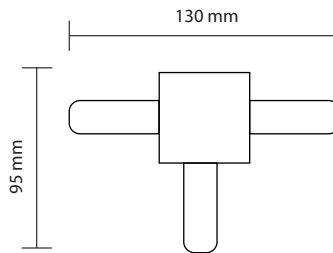

ACCESORIOS PARA CONEXIÓN TRACK-E

Accesorios de aluminio para riel de empotrar

Producto:	Accesorios de aluminio para empotrar
Descripción:	Accesorios tipo I, L y T para conectar rieles de empotrar
Modelo:	ACC-TRACK-E-I / -L / -T
Marca:	Iluminación Megamex
Tensión de Alimentación:	127 / 260 V~
Potencia máxima de carga:	80 W
Temperatura Ambiente:	0 a 40 °C
Humedad Relativa:	10 - 90%
Grado IP:	IP20
Uso:	Interior
Garantía:	1 año
Material de Cuerpo:	Aluminio
Color de Cuerpo:	Negro

ACC-TRACK-E-T