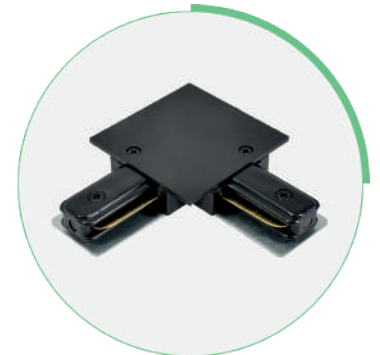

ACC-TRACK-E-L