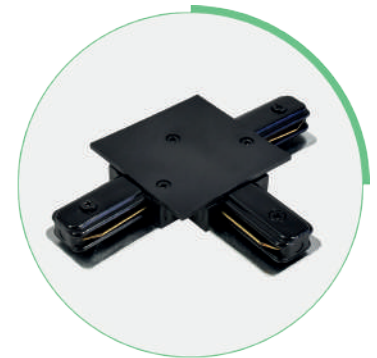

ACCESORIOS PARA CONEXIÓN TRACK-E

Accesorios de aluminio para riel de empotrar

Producto:	Accesorios de aluminio para empotrar
Descripción:	Accesorios tipo I, L y T para conectar rieles de empotrar
Modelo:	ACC-TRACK-E-I / -L / -T
Marca:	Iluminación Megamex
Tensión de Alimentación:	127 / 260 V~
Potencia máxima de carga:	80 W
Temperatura Ambiente:	0 a 40 °C
Humedad Relativa:	10 - 90%
Grado IP:	IP20
Uso:	Interior
Garantía:	1 año
Material de Cuerpo:	Aluminio
Color de Cuerpo:	Negro

ACC-TRACK-E-T