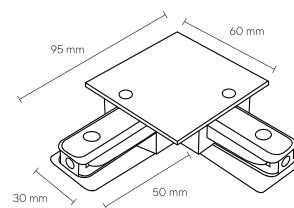

ACC-TRACK-E-L