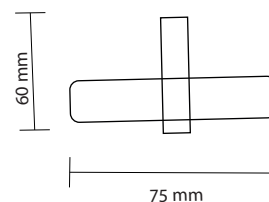

ACC-TRACK-E-I

Empotrar