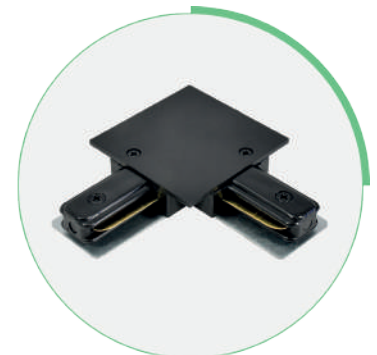

ACC-TRACK-E-L