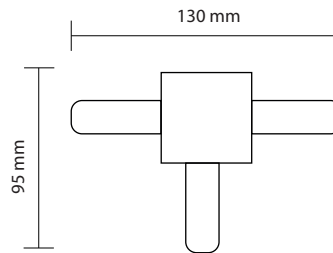

ACCESORIOS PARA CONEXIÓN TRACK-E

Accesorios de aluminio para riel de empotrar

Producto:	Accesorios de aluminio para empotrar
Descripción:	Accesorios tipo I, L y T para conectar rieles de empotrar
Modelo:	ACC-TRACK-E-I / -L / -T
Marca:	Iluminación Megamex
Tensión de Alimentación:	127 / 260 V~
Potencia máxima de carga:	80 W
Temperatura Ambiente:	0 a 40 °C
Humedad Relativa:	10 - 90%
Grado IP:	IP20
Uso:	Interior
Garantía:	1 año
Material de Cuerpo:	Aluminio
Color de Cuerpo:	Negro

ACC-TRACK-E-T