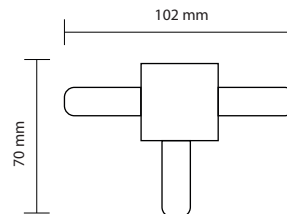

ACC-TRACK-S-T

Sobreponer

COMERCIAL

RESIDENCIAL

INTERIOR