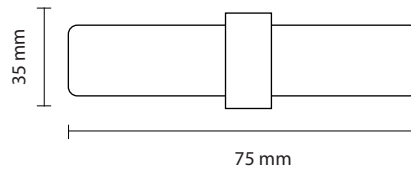

ACCESORIOS PARA CONEXIÓN TRACK-S

Accesorios de aluminio para riel de sobreponer

Producto:	Accesorios de aluminio para sobreponer
Descripción:	Accesorios tipo I, L y T para conectar rieles de sobreponer
Modelo:	ACC-TRACK-S-I / -L / -T
Marca:	Iluminación Megamex
Tensión de Alimentación:	127 / 260 V~
Potencia máxima de carga:	80 W
Temperatura Ambiente:	0 a 40 °C
Humedad Relativa:	10 - 90%
Grado IP:	IP20
Uso:	Interior
Garantía:	1 año
Material de Cuerpo:	Aluminio
Color de Cuerpo:	Negro

ACC-TRACK-S-I