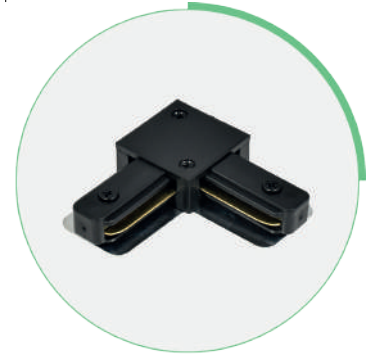

ACC-TRACK-S-L