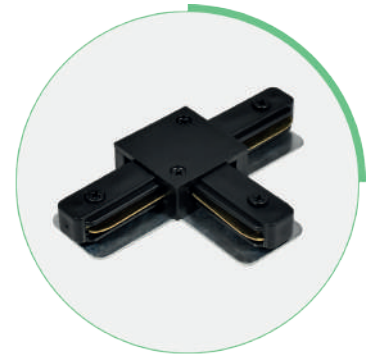

ACCESORIOS PARA CONEXIÓN TRACK-S

Accesorios de aluminio para riel de sobreponer

Producto:	Accesorios de aluminio para sobreponer
Descripción:	Accesorios tipo I, L y T para conectar rieles de sobreponer
Modelo:	ACC-TRACK-S-I / -L / -T
Marca:	Iluminación Megamex
Tensión de Alimentación:	127 / 260 V~
Potencia máxima de carga:	80 W
Temperatura Ambiente:	0 a 40 °C
Humedad Relativa:	10 - 90%
Grado IP:	IP20
Uso:	Interior
Garantía:	1 año
Material de Cuerpo:	Aluminio
Color de Cuerpo:	Negro

ACC-TRACK-S-I

ACC-TRACK-S-L

ACC-TRACK-S-T

Sobreponer

COMERCIAL

RESIDENCIAL

INTERIOR