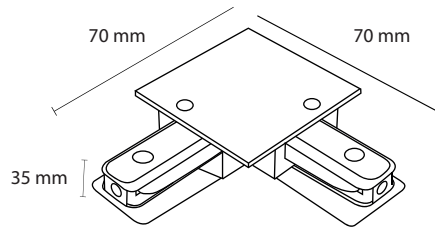

ACC-TRACK-S-L