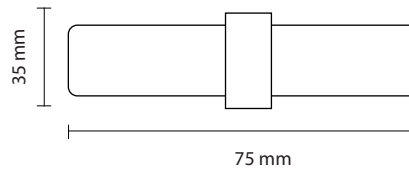

ACCESORIOS PARA CONEXIÓN TRACK-S

Accesorios de aluminio para riel de sobreponer

Producto:	Accesorios de aluminio para sobreponer
Descripción:	Accesorios tipo I, L y T para conectar rieles de sobreponer
Modelo:	ACC-TRACK-S-I / -L / -T
Marca:	Iluminación Megamex
Tensión de Alimentación:	127 / 260 V~
Potencia máxima de carga:	80 W
Temperatura Ambiente:	0 a 40 °C
Humedad Relativa:	10 - 90%
Grado IP:	IP20
Uso:	Interior
Garantía:	1 año
Material de Cuerpo:	Aluminio
Color de Cuerpo:	Negro

ACC-TRACK-S-I