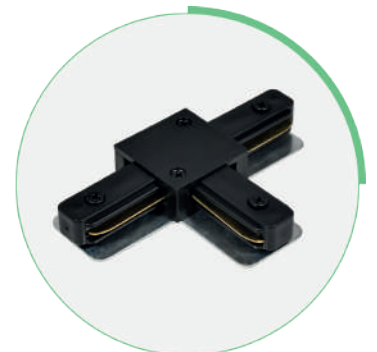

ACC-TRACK-S-T

Sobreponer

COMERCIAL

RESIDENCIAL

INTERIOR