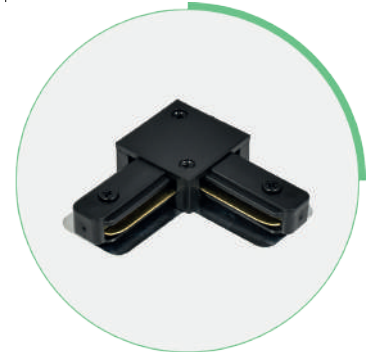

ACC-TRACK-S-L