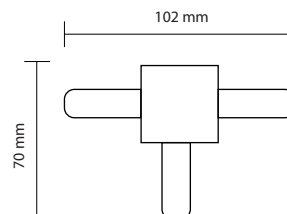

ACC-TRACK-S-T

Sobreponer

COMERCIAL

RESIDENCIAL

INTERIOR