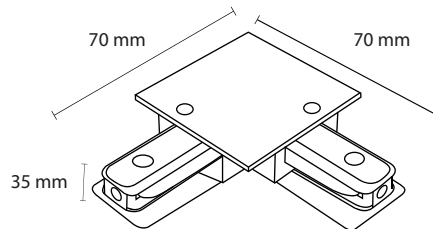

ACC-TRACK-S-L