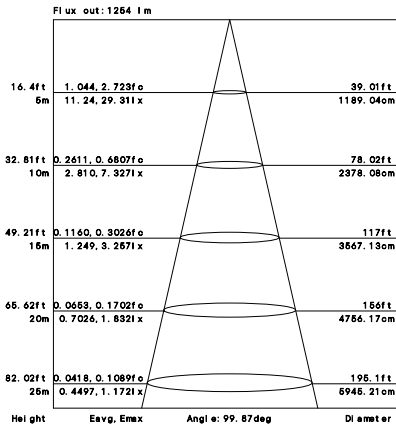

CHROMA

Proyector inteligente RGBW para exteriores. Ilumina tus espacios de exterior a tu gusto y desde tu teléfono.

Producto:	Luminario de LED
Descripción:	Proyector inteligente RGBW para exteriores
Modelo:	CHROMA
Marca:	Iluminación Megamex
Flujo Luminoso:	1 400 lm
Temperatura de Color:	RGBW
Ángulo de Haz:	100 °
IRC:	80
Eficiencia:	70 lm/W
Tensión de Alimentación:	100 - 240 V~
Corriente:	0,27 - 0,08 A
Frecuencia:	50/60 Hz
Potencia:	20 W
Consumo de energía:	20 Wh
Factor de Potencia:	0.9
Vida media:	20 000 h
Temperatura Ambiente:	-20 a 40 °C
Humedad relativa:	10 - 80 %
Grado IP:	IP65
Uso:	Exterior
Garantía:	1 año
Material de Cuerpo:	Aluminio
Color de Cuerpo:	Negro