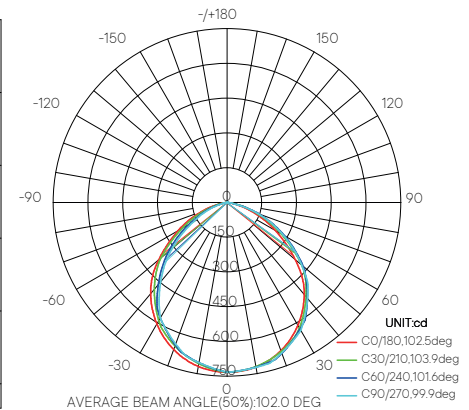

CHROMA

Proyector inteligente RGBW para exteriores. Ilumina tus espacios de exterior a tu gusto y desde tu teléfono.

Producto:	Luminario de LED
Descripción:	Proyector inteligente RGBW para exteriores
Modelo:	CHROMA
Marca:	Iluminación Megamex
Flujo Luminoso:	1 400 lm
Temperatura de Color:	RGBW
Ángulo de Haz:	100 °
IRC:	80
Eficiencia:	70 lm/W
Tensión de Alimentación:	100 - 240 V~
Corriente:	0,27 - 0,08 A
Frecuencia:	50/60 Hz
Potencia:	20 W
Consumo de energía:	20 Wh
Factor de Potencia:	0.9
Vida media:	20 000 h
Temperatura Ambiente:	-20 a 40 °C
Humedad relativa:	10 - 80 %
Grado IP:	IP65
Uso:	Exterior
Garantía:	1 año
Material de Cuerpo:	Aluminio
Color de Cuerpo:	Negro

- Conexión Inalámbrica: Wifi (2.4 GHz)
- APP: Smart Life
- Distancia de operación CR recomendada: 20 m (máximo)
- Respuesta audio rítmica
- Secuencia de Colores
- Programación de encendido
- A prueba de Insectos