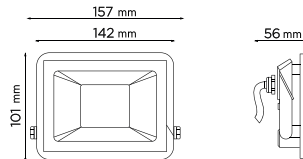

CHROMA

Proyector inteligente RGBW para exteriores. Ilumina tus espacios de exterior a tu gusto y desde tu teléfono.

Producto:	Luminario de LED
Descripción:	Proyector inteligente RGBW para exteriores
Modelo:	CHROMA
Marca:	Iluminación Megamex
Flujo Luminoso:	1 400 lm
Temperatura de Color:	RGBW
Ángulo de Haz:	100 °
IRC:	80
Eficiencia:	70 lm/W
Tensión de Alimentación:	100 - 240 V~
Corriente:	0,27 - 0,08 A
Frecuencia:	50/60 Hz
Potencia:	20 W
Consumo de energía:	20 Wh
Factor de Potencia:	0.9
Vida media:	20 000 h
Temperatura Ambiente:	-20 a 40 °C
Humedad relativa:	10 - 80 %
Grado IP:	IP65
Uso:	Exterior
Garantía:	1 año
Material de Cuerpo:	Aluminio
Color de Cuerpo:	Negro