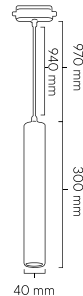

**iluminación
megamex**
encendemos tus emociones

**LINEA
BLACK**

CIG-TRACK

Luminario de LED tipo cigarra para suspender en riel con spot de luz directa 30°.

Producto:	Luminario de LED
Descripción:	Luminario de LED tipo cigarra para suspender en riel
Modelo:	CIG-TRACK
Marca:	Iluminación Megamex
Flujo Luminoso:	900 lm
Temperatura de Color:	3 000 K
Ángulo de Haz:	30°
IRC:	80
Eficiencia:	90 lm/W
Tensión de Alimentación:	90 - 260 V~
Corriente:	0,10 - 0,04 A
Frecuencia:	50/60 Hz
Potencia:	10 W
Consumo de energía:	10 Wh
Factor de Potencia:	0,5
Vida media:	30 000 h
Temperatura Ambiente:	0 a 40 °C
Humedad Relativa:	10 - 90%
Grado IP:	IP20
Uso:	Interior
Garantía:	3 años
Material de Cuerpo:	Aluminio
Color de Cuerpo:	Negro

Producto especial para riel

Sobreponer

Empotrar

Height	AVR E	CENTER E	Diameter
1.50m	740.391x	878.881x	77.40cm
2.00m	416.471x	494.371x	103.20cm
4.00m	104.121x	123.591x	206.41cm
4.50m	82.271x	97.651x	232.21cm
6.00m	46.271x	54.931x	309.61cm