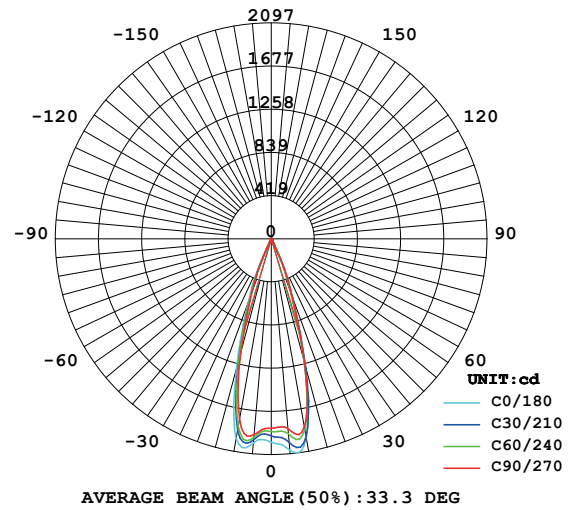

**iluminación
megamex**
encendemos tus emociones

**LINEA
BLACK**

CIG-TRACK

Luminario de LED tipo cigarra para suspender en riel con spot de luz directa 30°.

Producto:	Luminario de LED
Descripción:	Luminario de LED tipo cigarra para suspender en riel
Modelo:	CIG-TRACK
Marca:	Iluminación Megamex
Flujo Luminoso:	900 lm
Temperatura de Color:	3 000 K
Ángulo de Haz:	30°
IRC:	80
Eficiencia:	90 lm/W
Tensión de Alimentación:	90 - 260 V~
Corriente:	0,10 - 0,04 A
Frecuencia:	50/60 Hz
Potencia:	10 W
Consumo de energía:	10 Wh
Factor de Potencia:	0,5
Vida media:	30 000 h
Temperatura Ambiente:	0 a 40 °C
Humedad Relativa:	10 - 90%
Grado IP:	IP20
Uso:	Interior
Garantía:	3 años
Material de Cuerpo:	Aluminio
Color de Cuerpo:	Negro

Producto especial para riel

Sobreponer

Empotrar

Height	AVR E	CENTER E	Diameter
1.50m	740.391x	878.881x	77.40cm
2.00m	416.471x	494.371x	103.20cm
4.00m	104.121x	123.591x	206.41cm
4.50m	82.271x	97.651x	232.21cm
6.00m	46.271x	54.931x	309.61cm