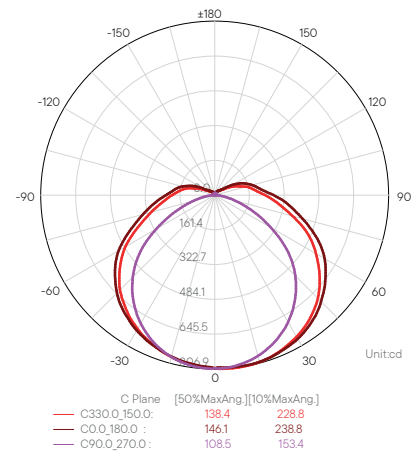

# G220LED-LIGHT

Gabinete ideal para escuelas, oficinas y áreas comunes

Producto:	Luminario de LED
Descripción:	Gabinete de LED
Modelo:	G220LED-LIGHT
Marca:	Iluminación Megamex
Flujo Luminoso:	2 X 2 160 lm
Temperatura de Color:	6 500 K
Ángulo de Haz:	120°
IRC:	80
Eficiencia:	120 lm/W
Tensión de Alimentación:	90 - 290 V~
Corriente:	0,37 - 0,11 A
Frecuencia:	50/60 Hz
Potencia:	2 X 18 W
Consumo de energía:	36 Wh
Factor de Potencia:	0,9
Vida media:	40 000 h
Temperatura Ambiente:	-20 a 40 °C
Humedad Relativa:	10 - 80%
Grado IP:	IP20
Uso:	Interior
Garantía:	3 años
Material de Cuerpo:	Lamina de acero
Color de Cuerpo:	Blanco