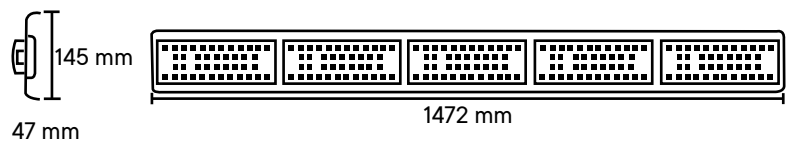

iluminación
megamex
encendemos tus emociones

LINEA
BLACK

LHB-200

Highbay lineal de LED con cuerpo de hierro y un haz de luz especial para pasillos en doubles alturas.

MÁS RESISTENTE
IK10

Producto:	Luminario de LED
Descripción:	Luminario tipo highbay lineal con cuerpo de hierro
Modelo:	LHB-200
Marca:	Iluminación Megamex
Flujo luminoso:	20 000 lm
Temperatura de color:	4 100 K
Ángulo de haz:	100°
IRC:	80
Eficiencia:	100 lm/W
Tensión de alimentación:	90 - 260 V~
Corriente:	2.3 - 0.74 A
Frecuencia:	50/60 Hz
Potencia:	200 W
Consumo de energía:	200 Wh
Factor de potencia:	0.95
Vida útil nominal:	30 000 h
Temperatura Ambiente:	-20 a 40 °C
Humedad Relativa:	10 a 90%
Grado IP:	IP65
Grado IK:	IK10
Garantía:	3 años
Material de Cuerpo:	Hierro
Color de Cuerpo:	Blanco
Uso:	Interior