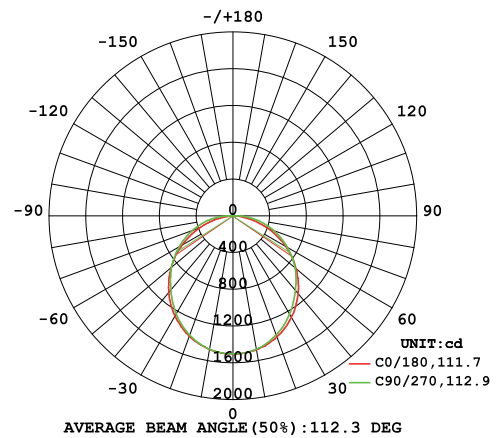

MARKETLIGHT 55

Gabinete lineal LED con cuerpo de aluminio y deflectores; ideal para tiendas autoservicio.

Producto:	Luminario de LED
Descripción:	Gabinete lineal con cuerpo de aluminio
Modelo:	MARKETLIGHT 55
Marca:	Iluminación Megamex
Flujo Luminoso:	5 000 lm
Temperatura de Color:	4 000 K
Ángulo de Haz:	110°
IRC:	80
Eficiencia:	91 lm/W
Tensión de Alimentación:	90 - 260 V~
Corriente:	0,72 - 0,21 A
Frecuencia:	50/60 Hz
Potencia:	55 W
Consumo de energía:	55 Wh
Factor de Potencia:	0.9
Vida media:	50 000 h
Temperatura Ambiente:	-20 a 45 °C
Humedad relativa:	10 - 80%
Grado IP:	IP20
Uso:	Interior
Garantía:	5 años
Material de Cuerpo:	Aluminio

Flux out: 3061 lm

Height	Eavg, Emax	Angle: 111.68deg	Diameter
1m	443.3, 1507lx		294.73cm
2m	110.8, 376.8lx		589.46cm
3m	49.25, 167.5lx		884.19cm
4m	27.71, 94.20lx		1178.92cm
5m	17.73, 60.29lx		1473.65cm
6m	12.31, 41.86lx		1768.38cm
7m	9.047, 30.76lx		2063.11cm
8m	6.926, 23.55lx		2357.84cm
9m	5.473, 18.61lx		2652.57cm
10m	4.433, 15.07lx		2947.30cm